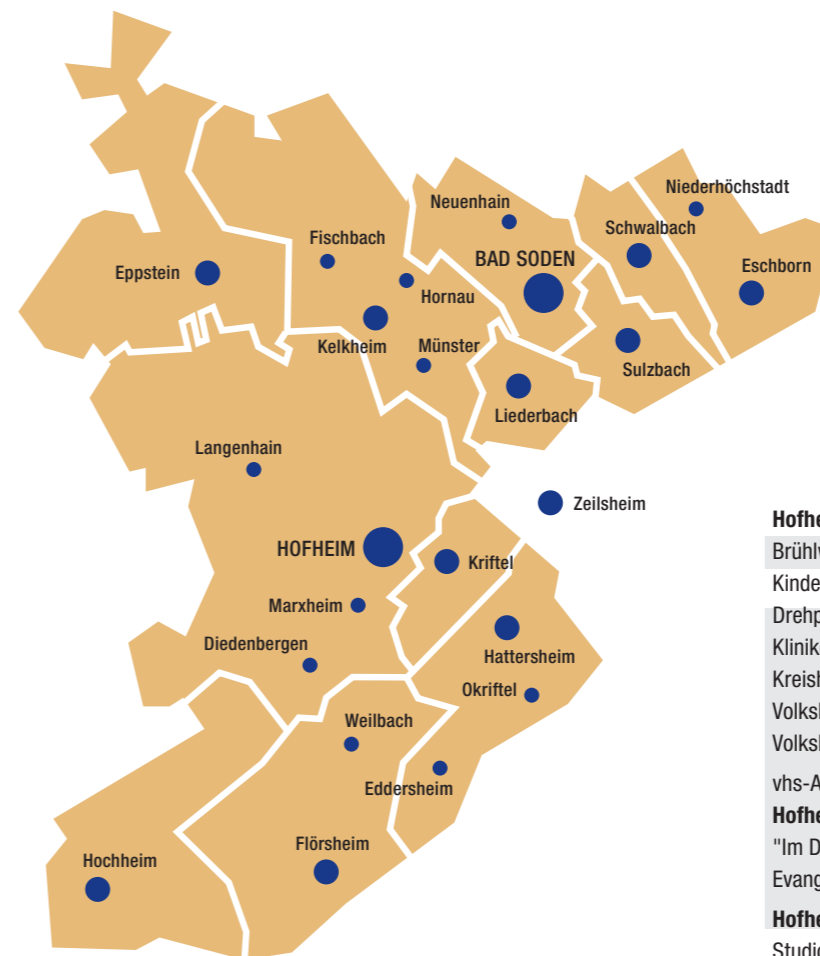

# Lageplan So finden Sie zu uns

## ↓ Hofheim

- 1 Volkshochschule
- 2 Volksbildungsverein
- 3 Brühlwiesenschule
- 4 Pestalozzischule
- 5 Polizeidirektion  
Main-Taunus-Kreis
- 6 Kliniken MTK, Verwaltungsgebäude
- 7 Exerzition- und Bildungshaus
- 8 Kreishaus
- 9 Kindertagesstätte Sozial-  
therapeutischer Drehpunkt e.V.

## ↓ Bad Soden

- 1 Altes Badhaus
- 2 Hasselgrundhalle
- 3 Kliniken MTK
- 4 Krankenpflegeschule
- 5 Max-Baginski-Kindergarten
- 6 Sodenia-Therme
- 7 Theodor-Heuss-Schule

### Bad Soden-Neuenhain

Augustinum-Wohnstift	Georg-Rückert-Straße 2
Bürgerhaus	Hauptstraße 45