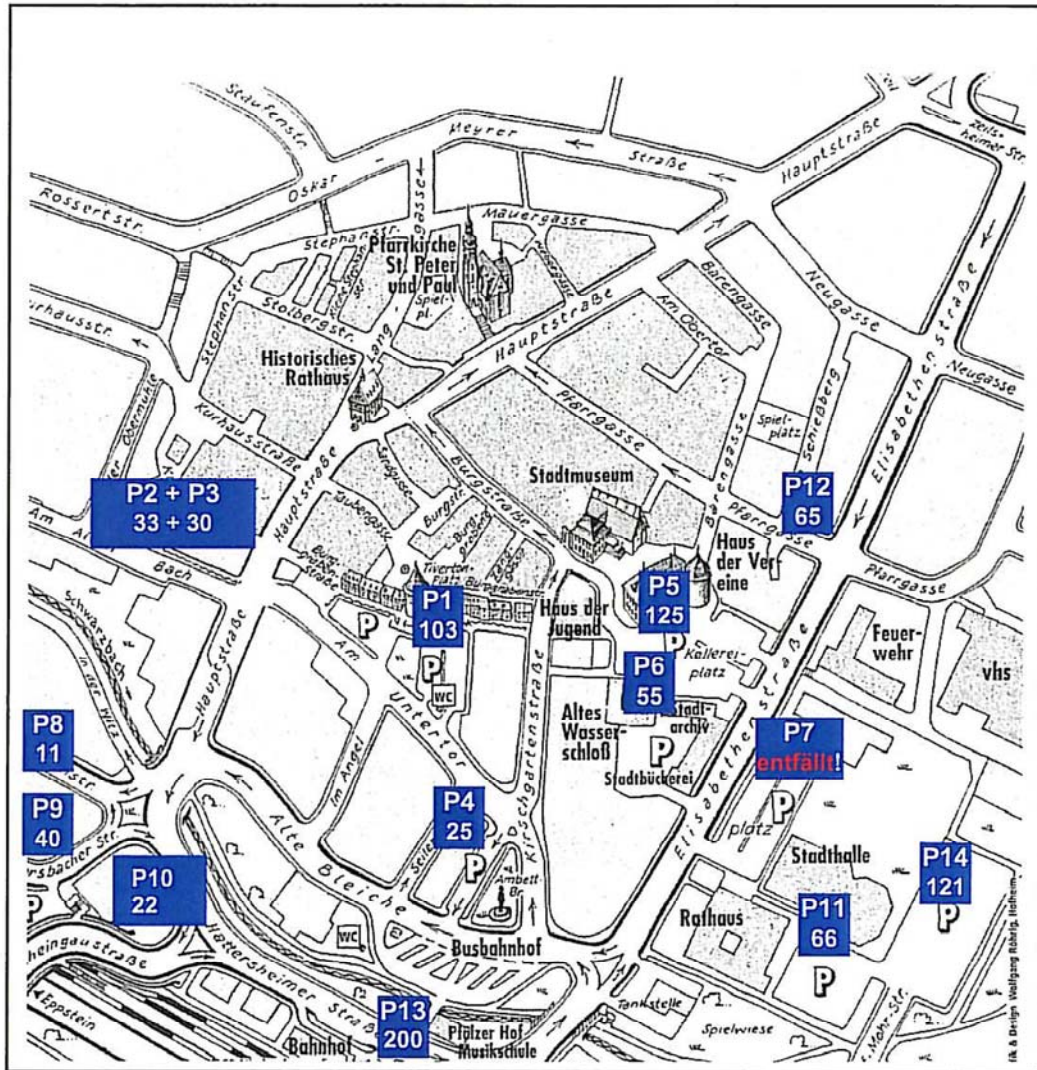

Liebe Teilnehmerinnen und Teilnehmer,

die großen baulichen Maßnahmen, die zur Zeit auf dem Chinon-Platz stattfinden, haben auch zu einer Beeinträchtigung der Parkplatzsituation für die Besucherinnen und Besucher der vhs geführt.

Parkplätze Innenstadtnah (ca. 100 bis 200 m), Fußweg ca. 1- 3 Min

Parkplatz	Plätze	Max. Parkdauer	1h	2h	3h	4h	5h
1 - Untertor	103	3 Stdn.					
2 - Am Alten Bach 1	33	3 Stdn.	0,00	0,80	1,80		
3 - Am Alten Bach 2	30	3 Stdn.	0,00	0,80	1,80		
4 - Kirschgartenstr.	25	3 Stdn.	0,00	0,80	1,80		

Parkplätze mit kurzer Entfernung zur Innenstadt (ca. 200 bis 300 m), Fußweg ca. 3- 5 Min

Parkplatz	Plätze	Max. Parkdauer	1h	2h	3h	4h	5h
5 - Kellereiplatz	125	unbegr.	0,00	0,50	1,30	2,10	2,90
6 - Stadtbücherei	55	unbegr.	0,00	0,50	1,30	2,10	2,90
7 - Chinonplatz		entfällt					
8 - Lorsbacher Str.	11	unbegr.	0,00	0,50	1,30	2,10	2,90
9 - U. d. Rheingaubrücke	40	unbegr.	0,00	0,50	1,30	2,10	2,90
10 - ehem. Kino	22	unbegr.	0,00	0,50	1,30	2,10	2,90
11 - Hinter Rathaus	66	unbegr.	0,00	0,50	1,30	2,10	2,90
12 - Pfargasse	65	unbegr.	0,00	0,50	1,30	2,10	2,90

Parkplätze mit mittlerer Entfernung zur Innenstadt (ca. 300 bis 500 m), Fußweg ca. 5 - 10 Min

Parkplatz	Plätze	Max. Parkdauer	1h	2h	3h	4h	5h
13 - Bahnhof P+R	200	unbegr.	0,00	0,25	0,50	0,75	1,00
14 - Brühlwiesen	121	frei (ab 13.00 Uhr)				gebührenfrei	
Hattersheimer Str.	61	frei				gebührenfrei	